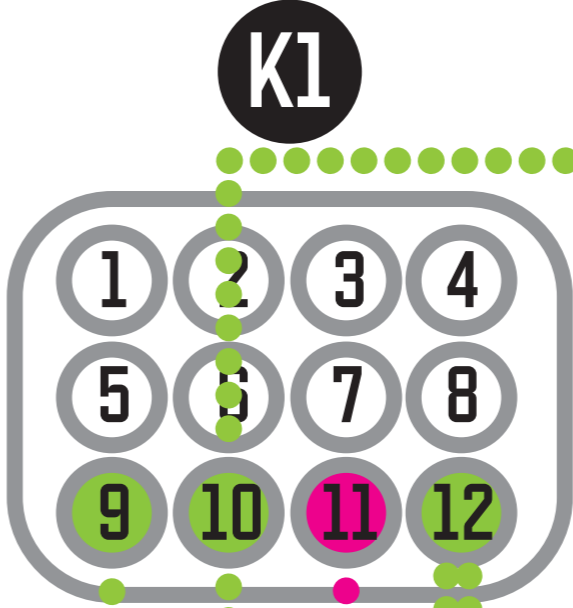

SILO-ÜBERWACHUNG

KUPPLUNGS-ÜBERWACHUNG